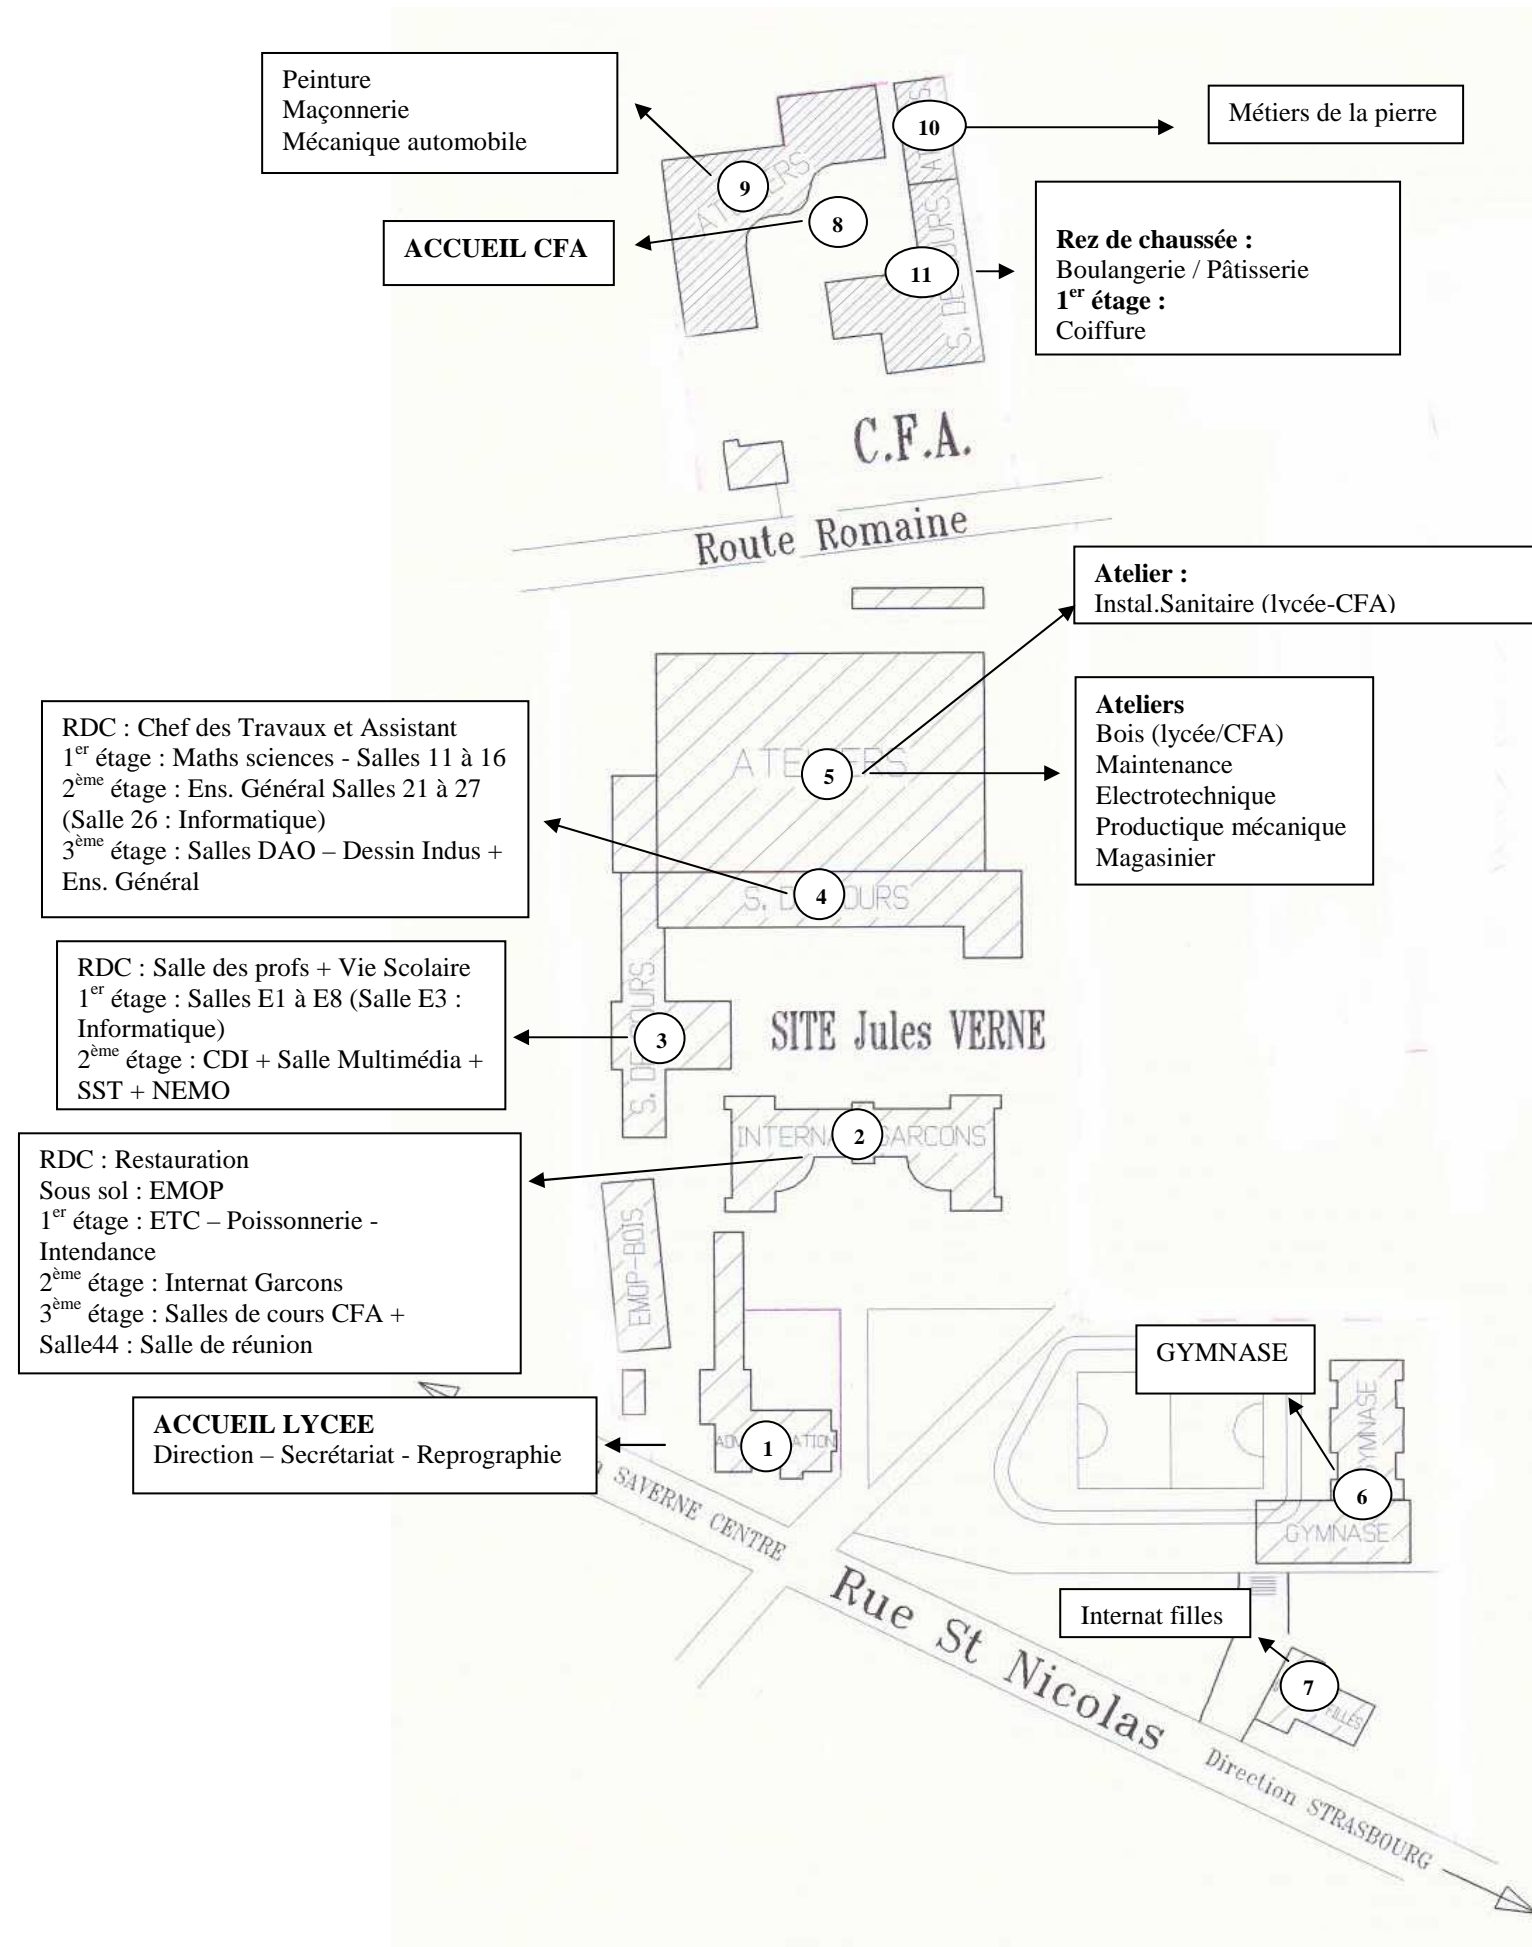

LYCEE /CFA Jules VERNE / Claude CHAPPE

SITE CLAUDE CHAPPE

Sortir du site JULES VERNE, prendre à gauche puis la 1<sup>ère</sup> à gauche puis tout droit suivre les panneaux

RDC : Bureau CPE – Salle des profs – CDI – Salle Arts appliqués – Salle de vente  
1<sup>er</sup> étage : Salle 11 à 24

Proviseur Adjoint – Secrétariat – Bureau surveillant – Salle 6/7 informatique - Photocopieur

Salle de Réunion